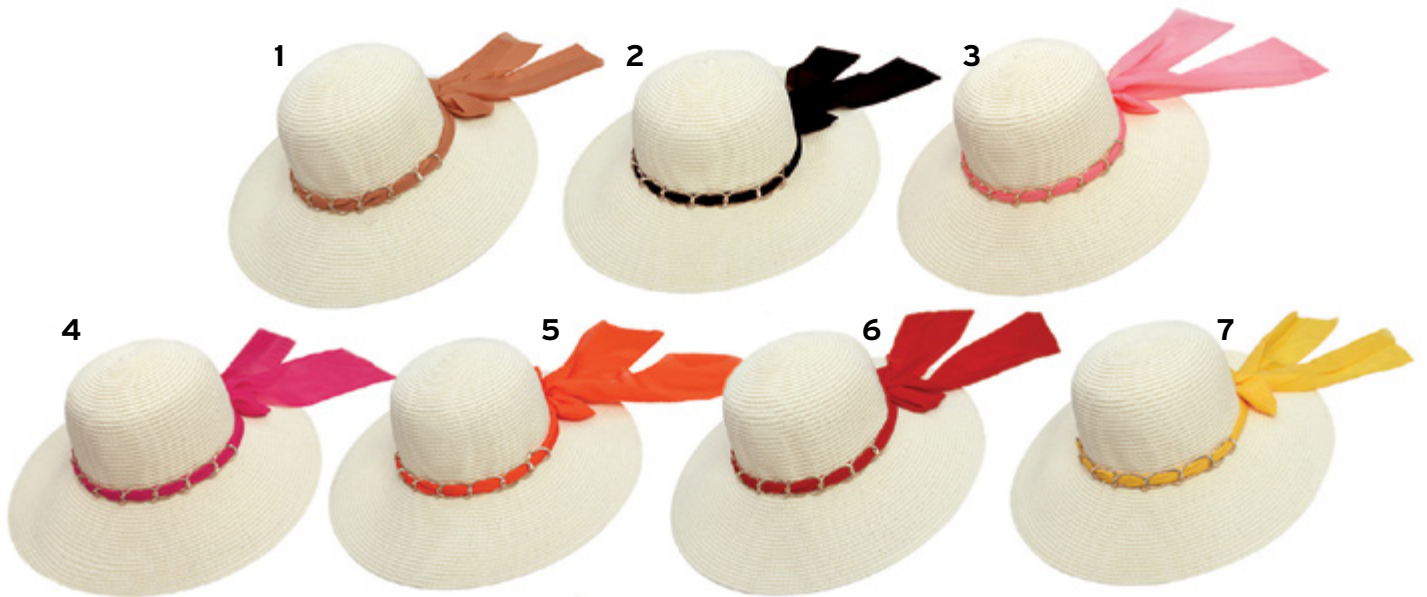

Καπέλα Γυναικεία

15020