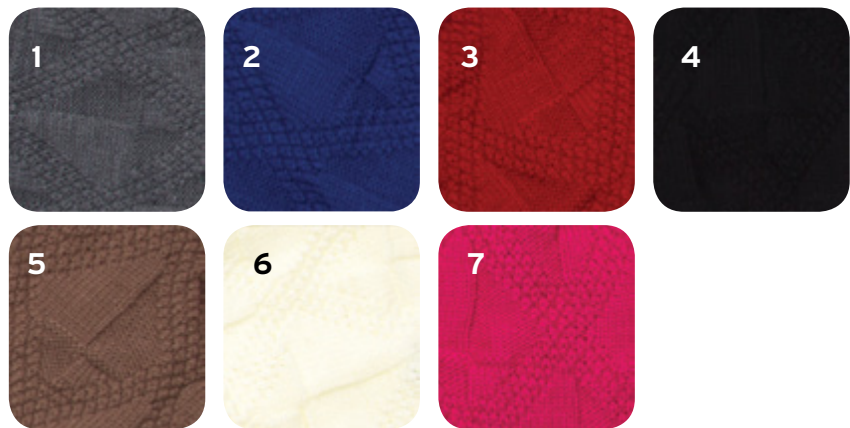

Σκουφιά

13129

σκουφί unisex μακρύ

13130

σκουφί unisex μακρύ

12366

σκουφί unisex μακρύ